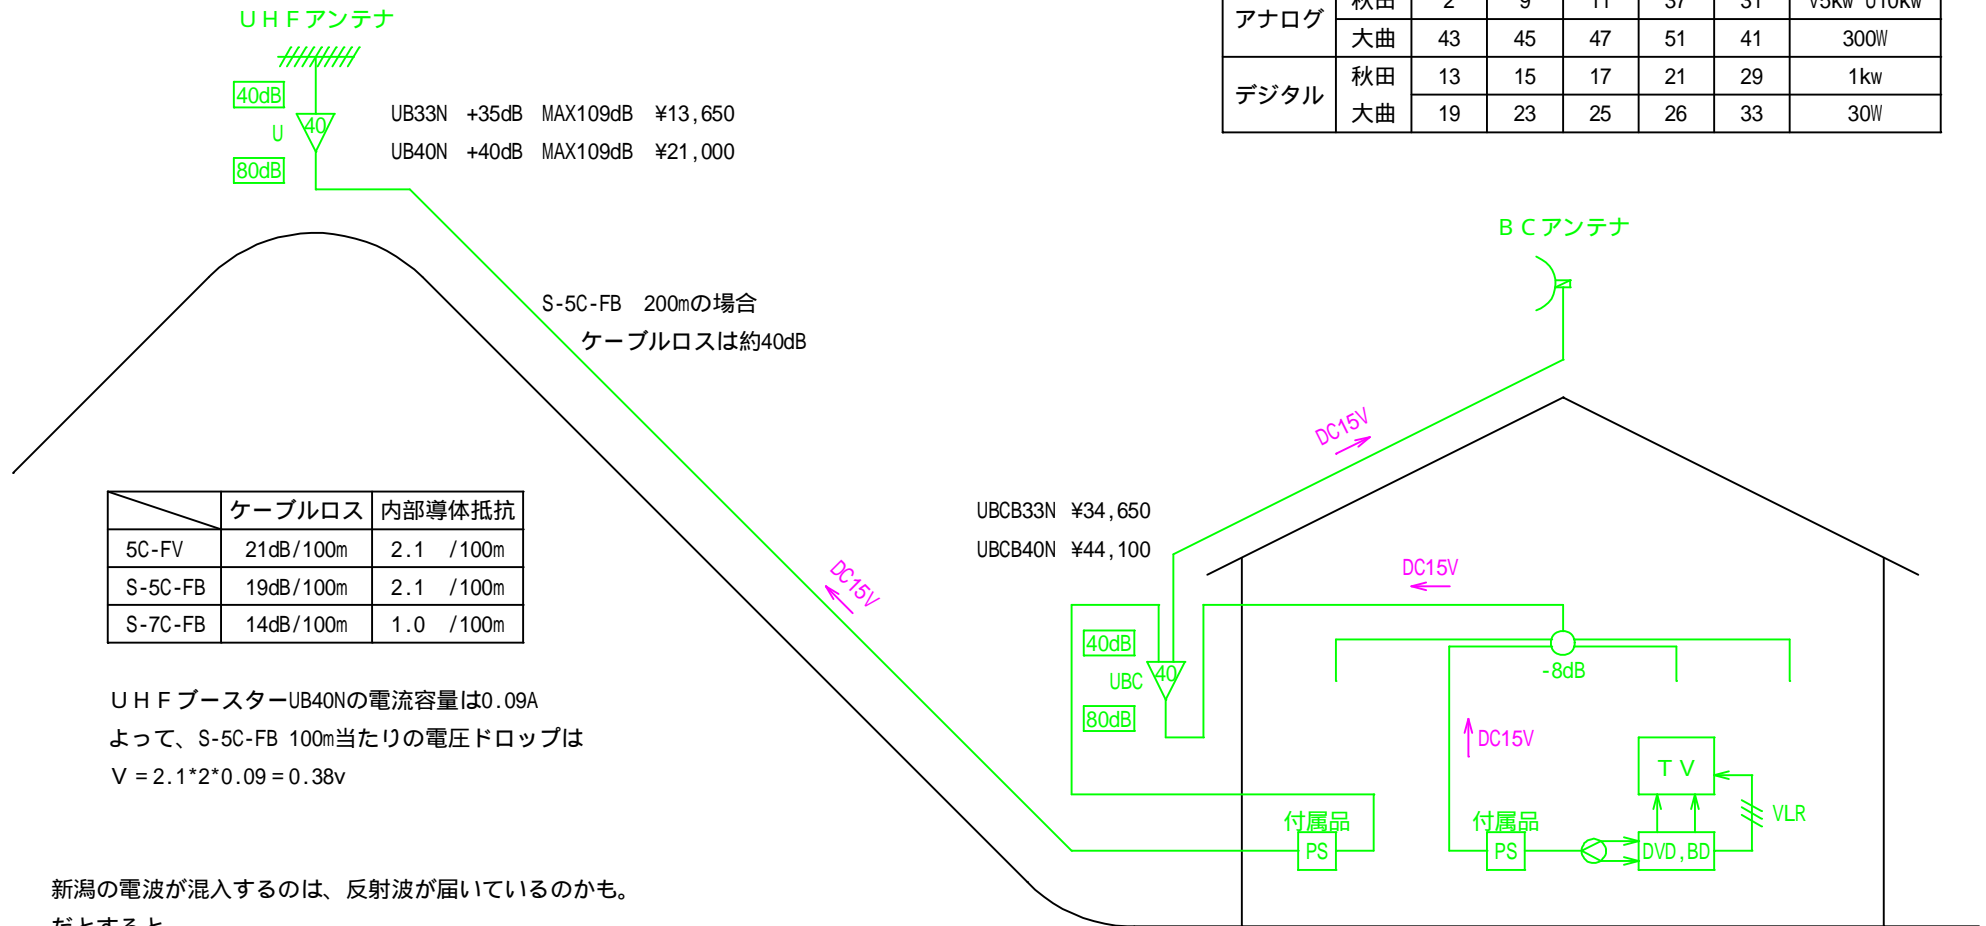

秋田用 LS20TMH 20素子 長さ2m ¥13,860 大曲用 LS20 20素子 長さ2m ¥13,440
 秋田用 LS30TMH 30素子 長さ3m ¥19,110 大曲用 LS30 30素子 長さ3m ¥17,010

チャンネル一覧

		教育	NHK	ABS	AKT	AAB	送信電力
アナログ	秋田	2	9	11	37	31	V5kw U10kw
	大曲	43	45	47	51	41	300W
デジタル	秋田	13	15	17	21	29	1kw
	大曲	19	23	25	26	33	30W

新潟の電波が混入するのは、反射波が届いているのかも。
 だとすると、

アンテナを多素子のものに交換するとか、向きを少しずらすとか、
 この両方を行うことで、解決できるかも。

	有限会社映音システム	設計年月日 平成22年5月12日	図面番号 0			地上デジタル放送
	電話 0184-72-2511 FAX 0184-72-2516	縮尺 1/1	設計 須田	検印 須田		遠距離受信システム
						システム図