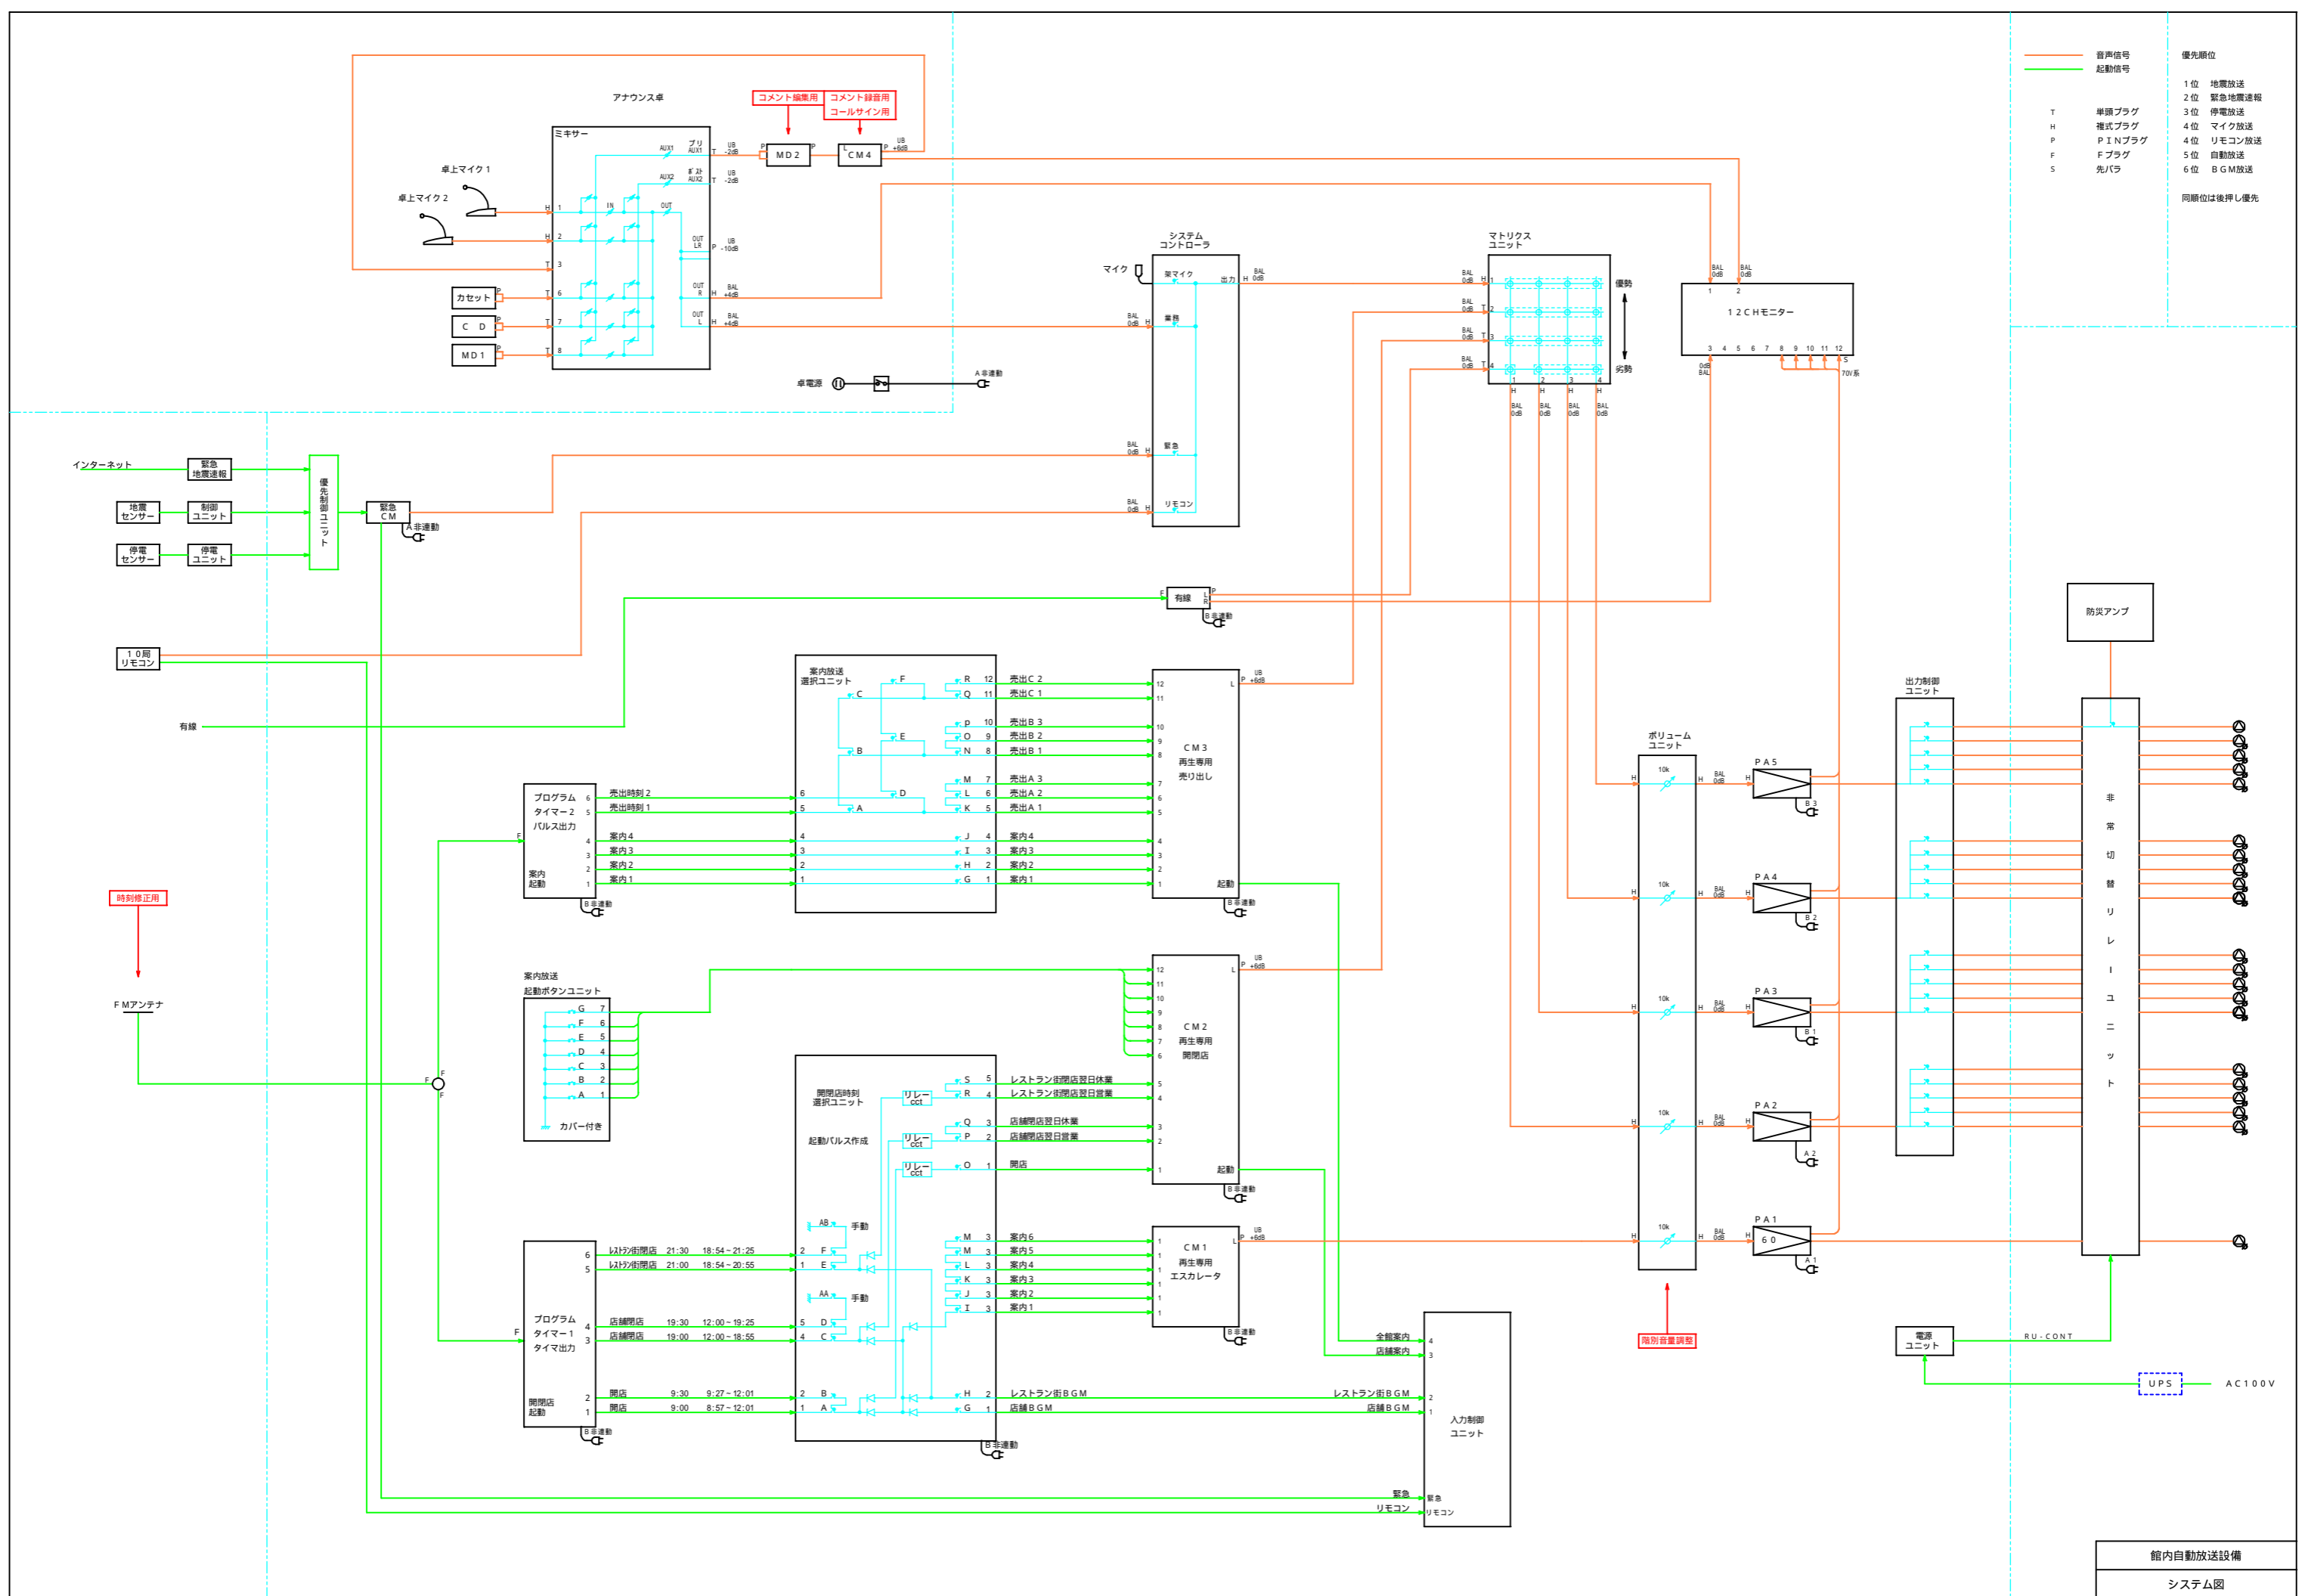

音声信号	優先順位
— (Red)	1位 地震放送
— (Green)	2位 緊急地震速報
— (Blue)	3位 停電放送
T	4位 マイク放送
H	4位 リモコン放送
P	5位 自動放送
F	6位 BGM放送
S	先バラ

同順位は後押し優先

館内自動放送設備
システム図