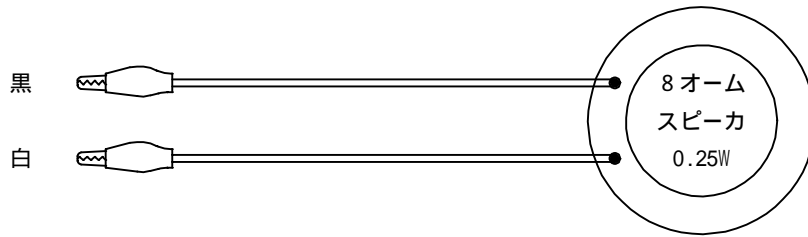

テストスピーカ

電線チェック用
メロディアンブとの組み合わせで

20K
クリスタルイヤホン

音声信号の確認用

放送回線の確認用

1個用スイッチボックス