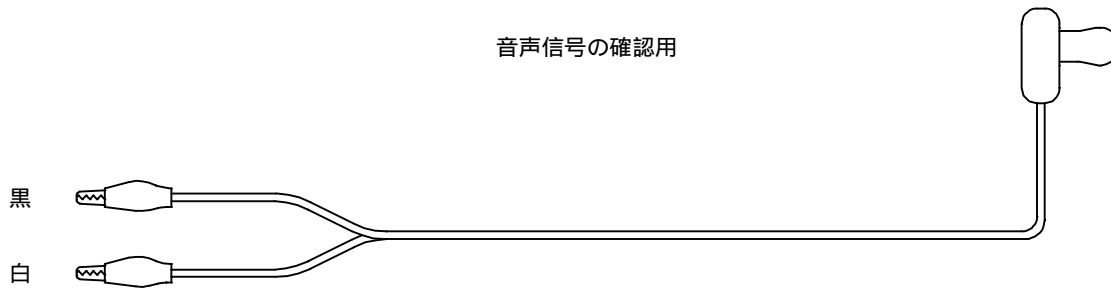

テストスピーカ

電線チェック用
メロディアンブとの組み合わせで

20K
クリスタルイヤホン

音声信号の確認用

放送回線の確認用

1個用スイッチボックス