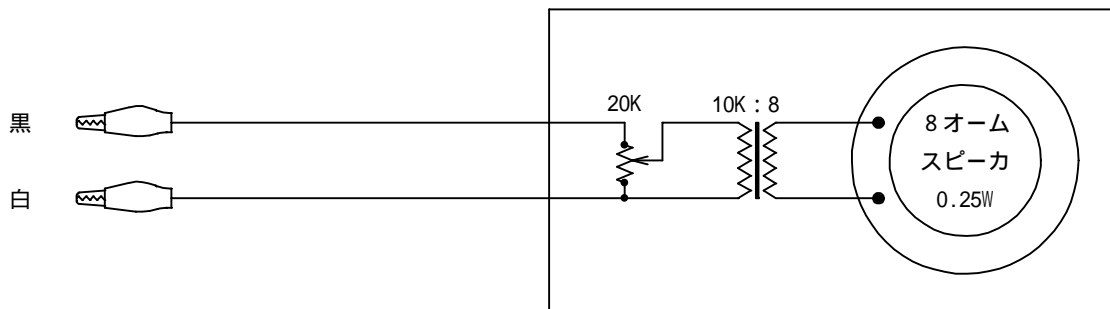

テストスピーカ

電線チェック用
メロディアンブとの組み合わせで

20K
クリスタルイヤホン

音声信号の確認用

放送回線の確認用

1個用スイッチボックス