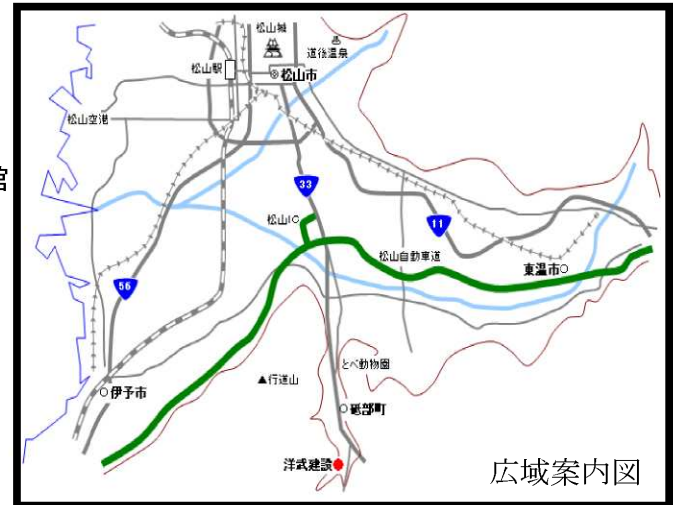

《 柵洋武建設 案内地図 》

住所 愛媛県伊予郡砥部町五本松 3 2 2 番地
電話 0 8 9 - 9 6 2 - 3 6 8 5

※分りにくい時はご連絡ください。
お気をつけてお越しください。